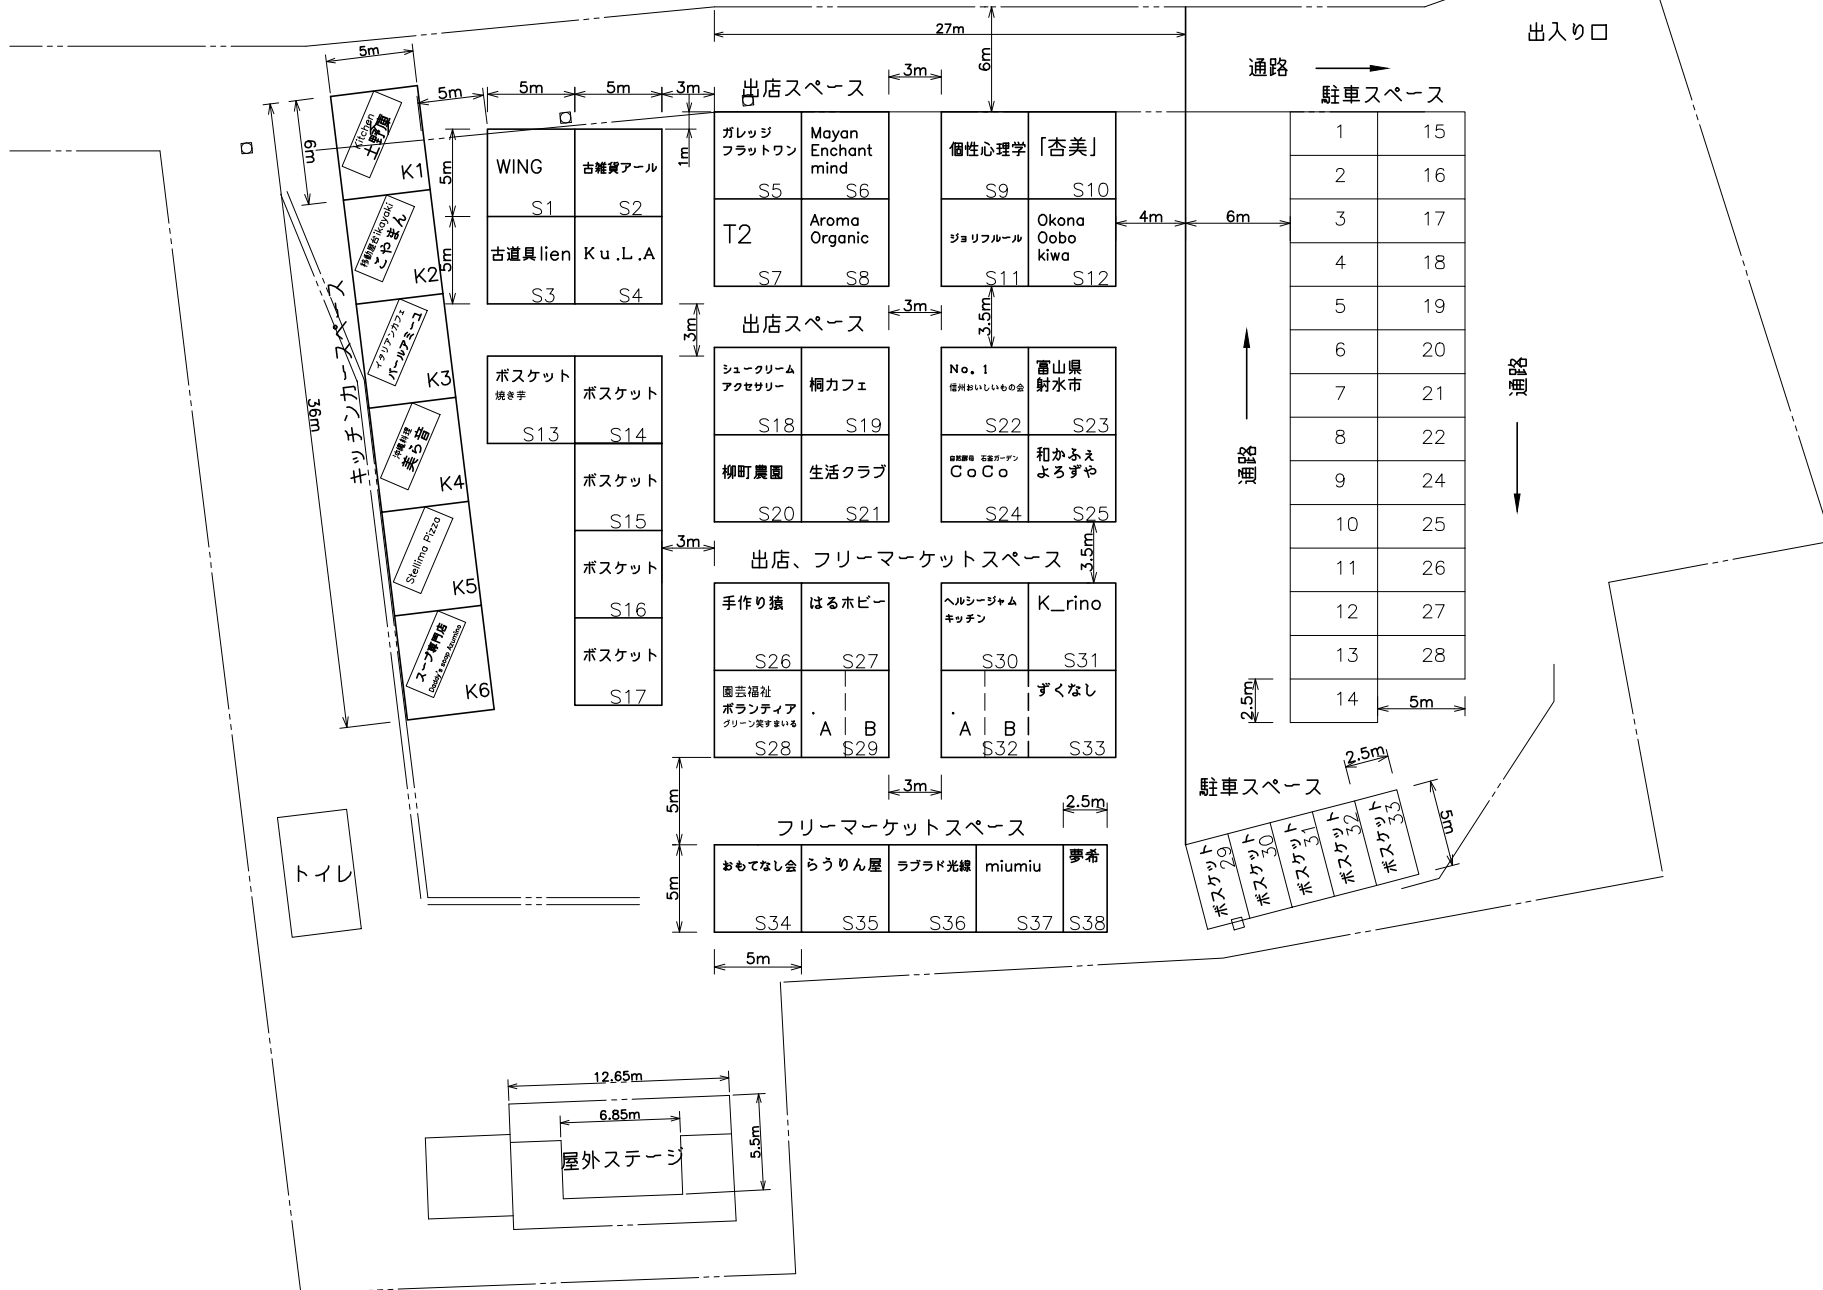

# 森運動広場マルシェ 会場見取り図

R6.3.12

出入り口

通路

駐車スペース

出店スペース

出店スペース

出店、フリーマーケットスペース

フリーマーケットスペース

駐車スペース

通路

トイレ

屋外ステージ

WING S1

古道具 lien S3

古雑誌アル S2

Ku.L.A S4

ポケット S13

ポケット S14

ポケット S15

ポケット S16

ポケット S17

ガレッジ S5

Mayan S6

5 19

6 20

7 21

8 22

9 24

10 25

11 26

12 27